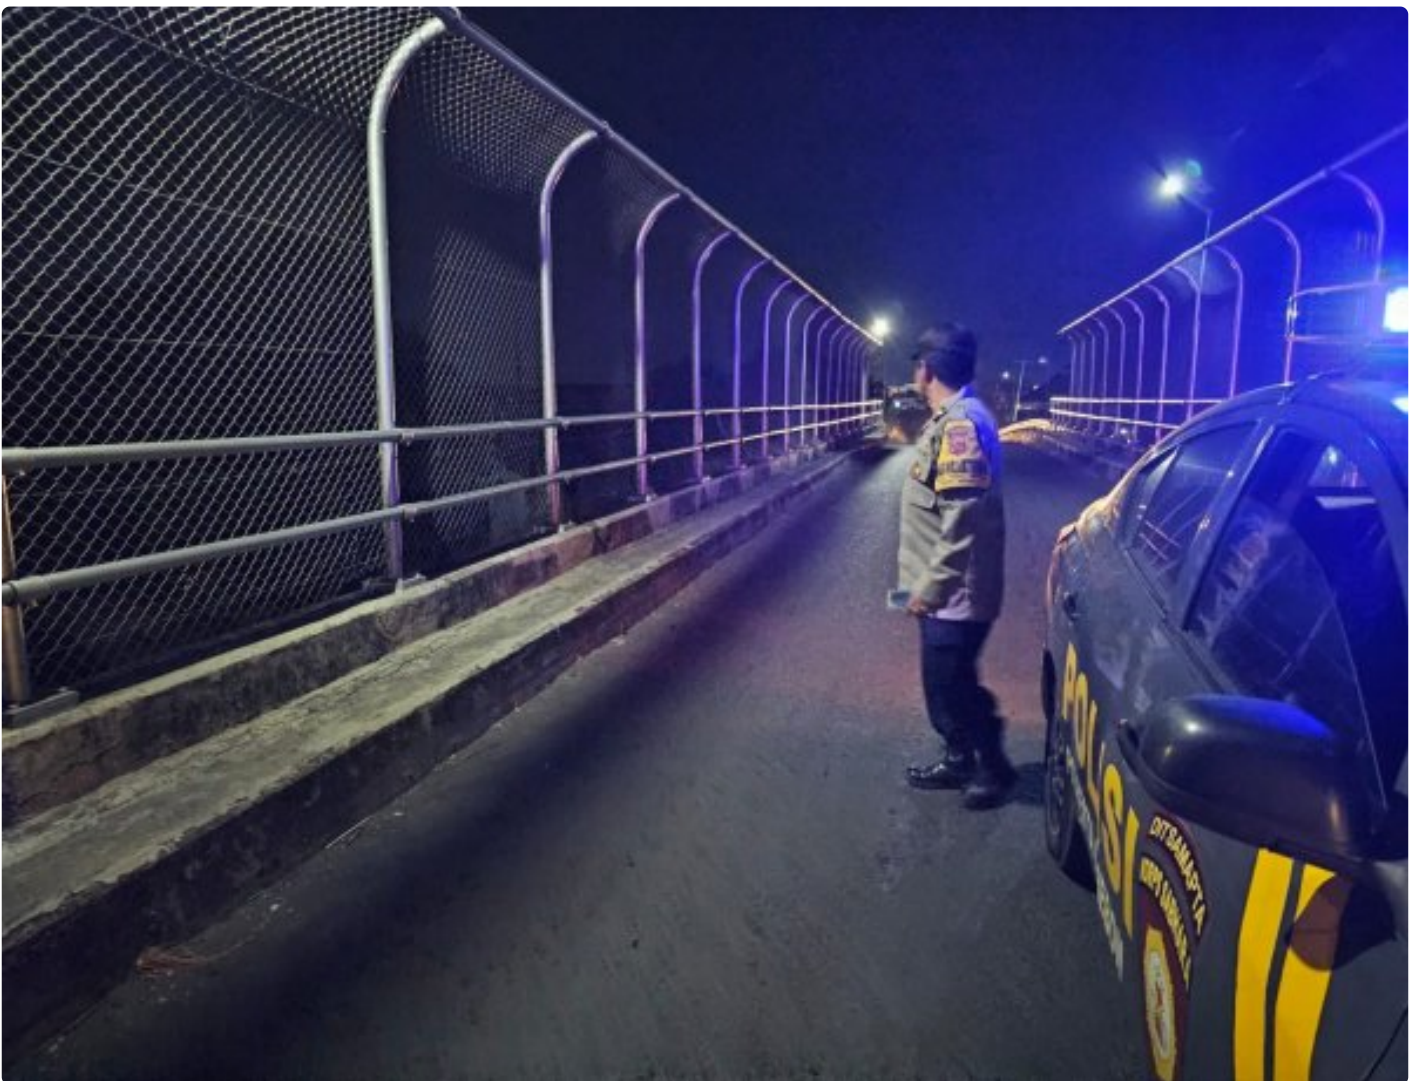

Patroli Malam, Polsek Weru Sasar Jalan Fly Over dan Titik Rawan Kriminalitas.

Panji R - [CIREBON.KLIKINDONESIA.ID](https://www.klikindonesia.id)

Sep 27, 2023 - 10:52

CIREBON - Dalam upaya untuk meningkatkan keamanan dan mengurangi tingkat kejahatan di wilayahnya, anggota Polsek Weru telah melaksanakan patroli malam di jalur-jalur yang dikenal sebagai titik rawan kejahatan. Langkah ini merupakan bagian dari strategi proaktif kepolisian untuk melindungi masyarakat dari potensi risiko kriminalitas, Rabu (27-09-2023).

Unit Samapta Polsek Weru secara konsisten melakukan patroli malam di titik-titik yang telah diidentifikasi sebagai area rawan kejahatan.

“Kita melakukan pemantauan cermat terhadap aktivitas yang mencurigakan dan berinteraksi langsung dengan warga setempat untuk mengumpulkan informasi dan masukan mengenai situasi keamanan.” ucapnya.

Kapolsek Weru, Koptol Sudarman menyadari pentingnya keterlibatan langsung dengan masyarakat dalam menjaga keamanan.

“Oleh karena itu, anggota kami tidak hanya melakukan patroli, tetapi juga berinteraksi dengan warga setempat untuk memahami kekhawatiran dan kebutuhan mereka.” tutup Kapolsek.